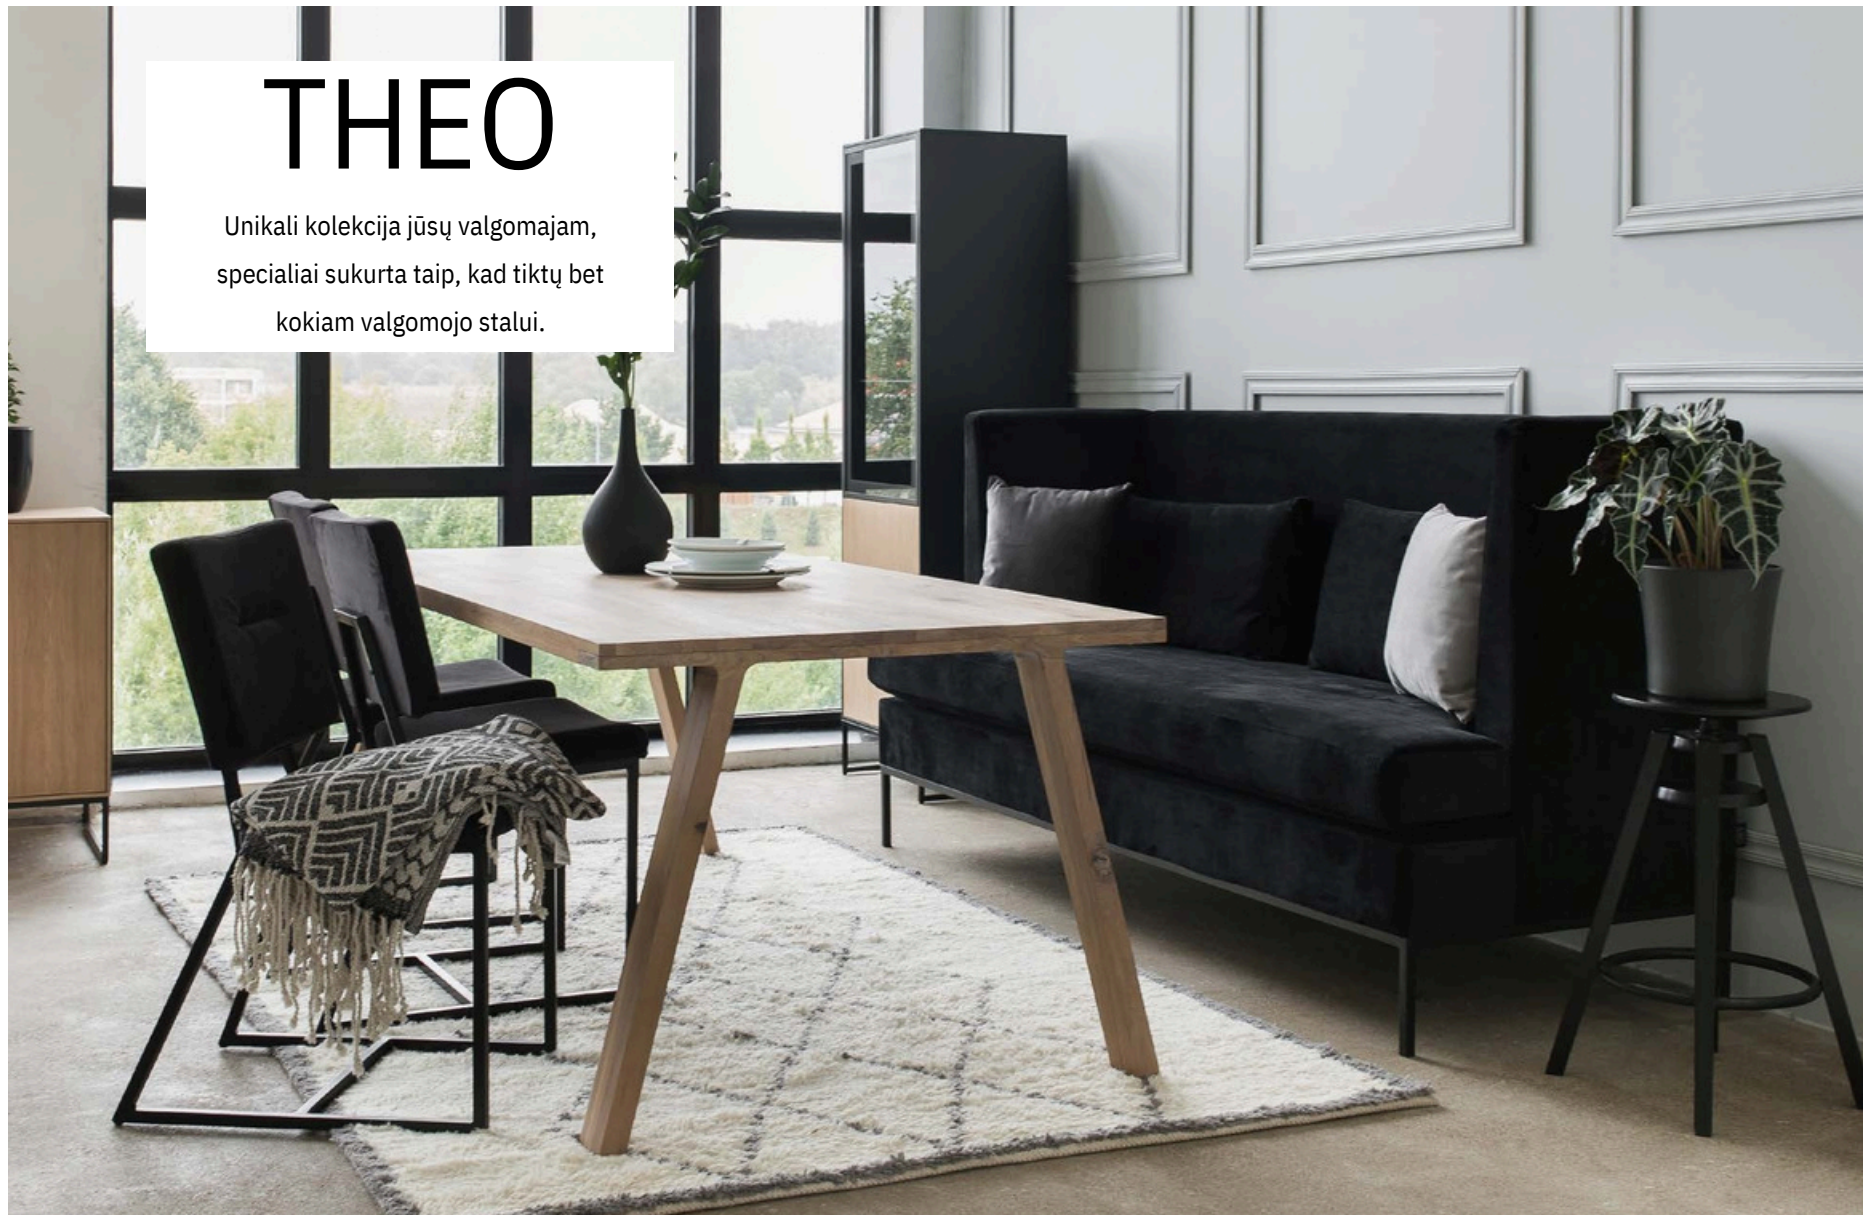

# THEO

Unikali kolekcija jūsu valgomajam,  
specialiai sukurta taip, kad tiktų bet  
kokiam valgomojo stalui.

**THEO**

4 seater

footstool

3 seater

3 seater\*  
Art. No.: 14379  
H104 x D80 x W202cm

4 seater\*  
Art. No.: 14380  
H104 x D80 x W240cm