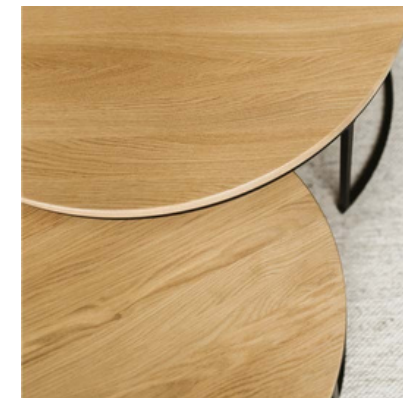

STALIUKAI

Puikus ąžuolo masyvo ir metalo derinys, įvairių formų ir dydžių, puikiai papildantis jūsų naująją sofą. Rinkitės iš provanso, lakuotos ar juodos apdailos.

2 KVADRATINIŲ STALIUKŲ DERINYS

Table set laquered finish
Art. No.: 13851
Upper table dimensions:
H46 x D60 x W80cm
Lower table dimensions:
H41 x D58 x W75cm

Table set provence finish
Art. No.: 13849
Upper table dimensions:
H46x D60 x W80cm
Lower table dimensions:
H41 x D58 x W75cm

Table set black finish
Art. No.: 15891
Upper table dimensions:
H46x D60 x W80cm
Lower table dimensions:
H41 x D58 x W75cm