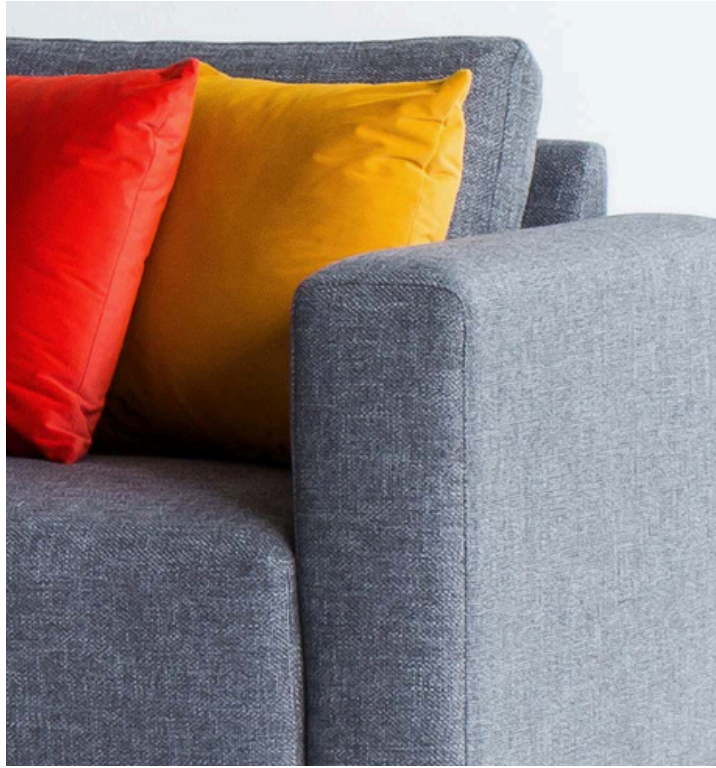

RILEY

Modernus minimalizmas su išmaniomis detalėmis.

Sofos dizainą keičia gobeleno pasirinkimas.

RILEY

3 seater

Open Corner

2 seater
Art. No.: 16454
H88 x D88 x W169cm

3 seater
Art. No.: 16455
H88 x D88 x W219cm

Open corner (L)
Art. No.: 16674
H88 x D214 x W295cm

Open corner (R)
Art. No.: 16675
H88 x D214 x W295cm

Arm - 16cm

22678
Metal slide
H-150

Fabric

mano namų stilius