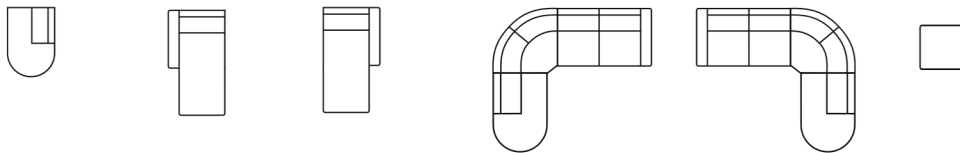

# MITCH

Sofa sukurta iš suapvalintų linijų, kurios suteikia baldui geometrinių formų pojūtį. Ši geometrija - tai elegancija, kuri įneša modernumo į svetainės erdvę.

Open corner

Open corner

2,5 seater

Chaiselongue

MITCH

1 seater without arms Art. No.: 17705 H78x D87x W60cm	1 seater with 1 arm (L) Art. No.: 17703 H78x D87x W80cm	1 seater with 1 arm (R) Art. No.: 17704 H78x D87x W80cm	1 seater Art. No.: 17702 H78x D87x W100cm	2 seater without arms Art. No.: 17709 H78x D87x W120cm	2 seater with 1 arm (L) Art. No.: 17707 H78x D87x W140cm	2 seater with 1 arm (R) Art. No.: 17708 H78x D87x W140cm	2 seater Art. No.: 17706 H78x D87x W160cm	2,5 seater without arms Art. No.: 17713 H78x D87x W150cm	2,5 seater with 1 arm (L) Art. No.: 17711 H78x D87x W170cm	2,5 seater with 1 arm (R) Art. No.: 17712 H78x D87x W170cm	2,5 seater Art. No.: 17710 H78x D87x W190cm
--	--	--	---	---	---	---	---	---	---	---	---

3 seater without arms Art. No.: 17715 H78x D87x W179cm	3 seater with 1 arm (L) Art. No.: 17573 H78x D87x W199cm	3 seater with 1 arm (R) Art. No.: 17574 H78x D87x W199cm	3 seater Art. No.: 17714 H78x D87x W219cm	Corner 90 (L) Art. No.: 17575 H78x D87x W114cm	Corner 90 (R) Art. No.: 17576 H78x D87x W114cm	Open end fixed (L) Art. No.: 17577 H78x D88x W137cm
---	---	---	---	--	--	---