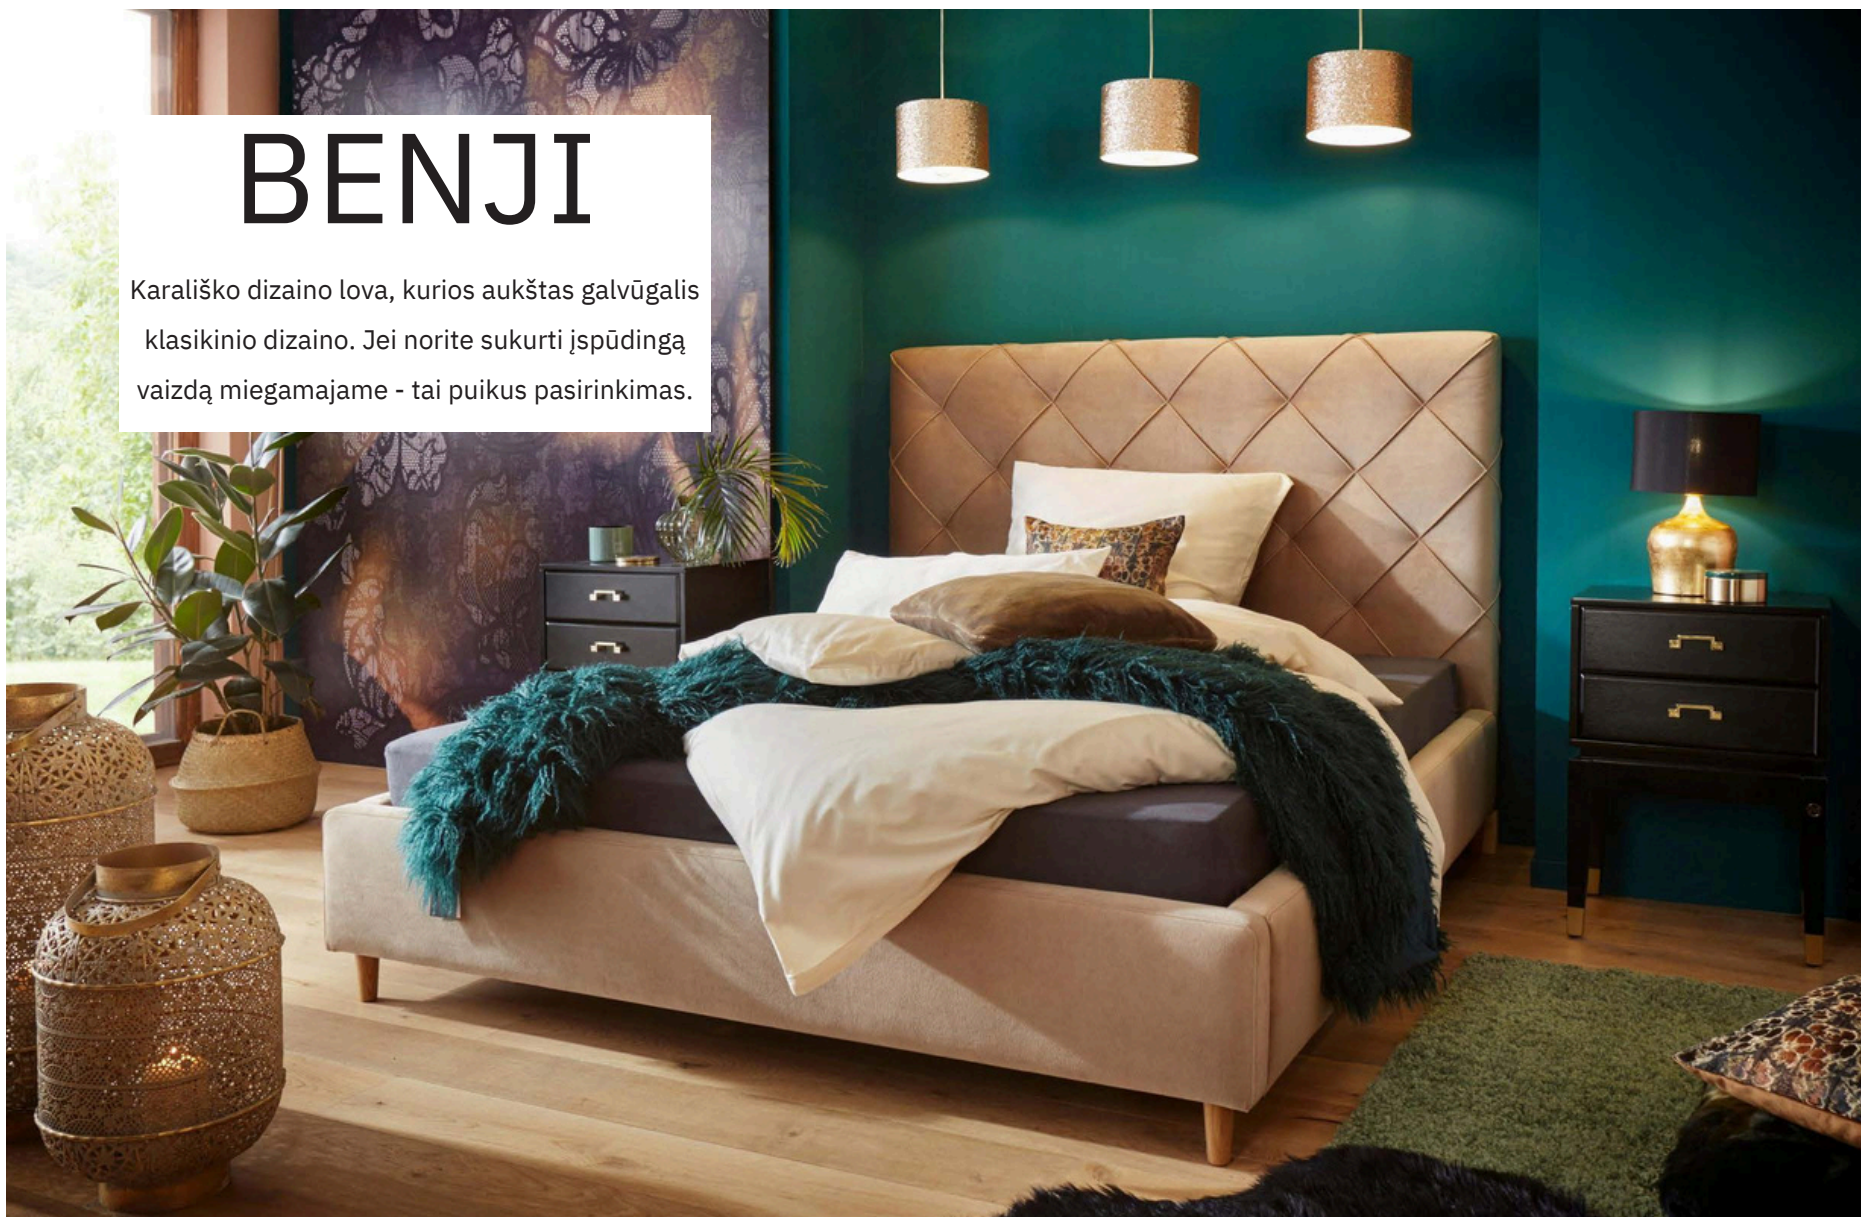

BENJI

Karališko dizaino lova, kurios aukštas galvūgalis klasikinio dizaino. Jei norite sukurti įspūdingą vaizdą miegamajame - tai puikus pasirinkimas.

Double bed

Double bed
Art. No.: 15255
H131 x D210 x W153cm
Sleeping dimensions:
190 x140 cm

King bed
Art. No.: 15320
H131 x D221 x W174cm
Sleeping dimensions:
200 x160 cm

Superking bed
Art. No.: 15321
H131 x D221 x W198cm
Sleeping dimensions:
200 x180 cm

Fabric

Storage box
(optional)

15276
Natural oak
H-100