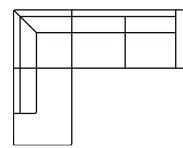

2 seater
Art. No.: 14469
H84 x D95 x W189cm

2,5 seater
Art. No.: 13782
H84 x D95 x W214cm

Chaiselongue (L)
Art. No.: 13742
H84 x D160 x W294cm

Chaiselongue (R)
Art. No.: 13743
H84 x D160 x W294cm

Open corner (L)
Art. No.: 13780
H84 x D235 x W283cm

Open corner (R)
Art. No.: 13781
H84 x D235 x W283cm

2,5 seater

U shape (L)
Art. No.: 13545
H84 x D235 x W363cm

U shape (R)
Art. No.: 13546
H84 x D235 x W363cm

Footstool
Art. No.: 14447
H48 x D64 x W100cm

1452
Metal
triangle
H-150