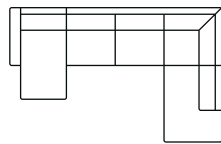

2 seater
Art. No.: 14469
H84 x D95 x W189cm

2,5 seater
Art. No.: 13782
H84 x D95 x W214cm

Chaiselongue (L)
Art. No.: 13742
H84 x D160 x W294cm

Chaiselongue (R)
Art. No.: 13743
H84 x D160 x W294cm

Open corner (L)
Art. No.: 13780
H84 x D235 x W283cm

Open corner (R)
Art. No.: 13781
H84 x D235 x W283cm

2,5 seater

U shape (L)
Art. No.: 13545
H84 x D235 x W363cm

U shape (R)
Art. No.: 13546
H84 x D235 x W363cm

Footstool
Art. No.: 14447
H48 x D64 x W100cm

1452
Metal
triangle
H-150