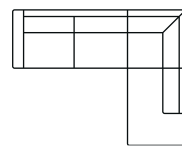

2 seater
Art. No.: 14469
H84 x D95 x W189cm

2,5 seater
Art. No.: 13782
H84 x D95 x W214cm

Chaiselongue (L)
Art. No.: 13742
H84 x D160 x W294cm

Chaiselongue (R)
Art. No.: 13743
H84 x D160 x W294cm

Open corner (L)
Art. No.: 13780
H84 x D235 x W283cm

Open corner (R)
Art. No.: 13781
H84 x D235 x W283cm

2,5 seater

U shape (L)
Art. No.: 13545
H84 x D235 x W363cm

U shape (R)
Art. No.: 13546
H84 x D235 x W363cm

Footstool
Art. No.: 14447
H48 x D64 x W100cm

1452
Metal
triangle
H-150