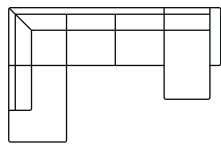

2 seater
Art. No.: 14469
H84 x D95 x W189cm

2,5 seater
Art. No.: 13782
H84 x D95 x W214cm

Chaiselongue (L)
Art. No.: 13742
H84 x D160 x W294cm

Chaiselongue (R)
Art. No.: 13743
H84 x D160 x W294cm

Open corner (L)
Art. No.: 13780
H84 x D235 x W283cm

Open corner (R)
Art. No.: 13781
H84 x D235 x W283cm

2,5 seater

U shape (L)
Art. No.: 13545
H84 x D235 x W363cm

U shape (R)
Art. No.: 13546
H84 x D235 x W363cm

Footstool
Art. No.: 14447
H48 x D64 x W100cm

1452
Metal
triangle
H-150