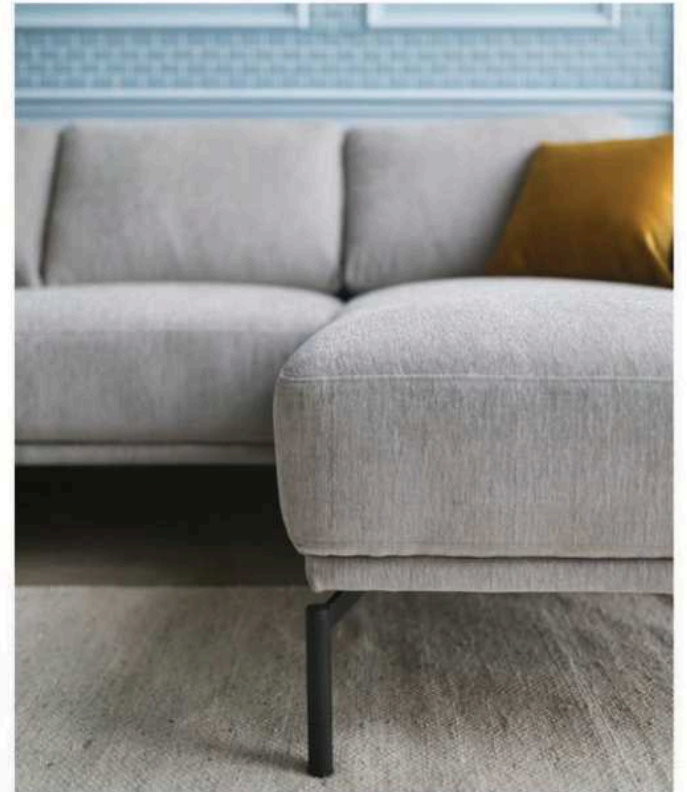

FLEXY

Šios kolekcijos sofas sujungia du svarbius dalykus: madą ir komfortą. Išlenkta sofas nugara užtikrins patogų sėdėjimą, o išskirtinio dizaino kojelės ne leis atitraukti akių ir greitai užkariaus visų namiškių simpatijas.

Open corner
with 2 seater (R)
Art. No.: 14958
Dimensions:
H83 x D207 x W249cm

Footstool
Art. No.: 15021
Dimensions:
H49 x D61 x W71cm

Arm - 19 cm

Curved back

Fabric

17803
Black
metal
H-170

mano namq stilius