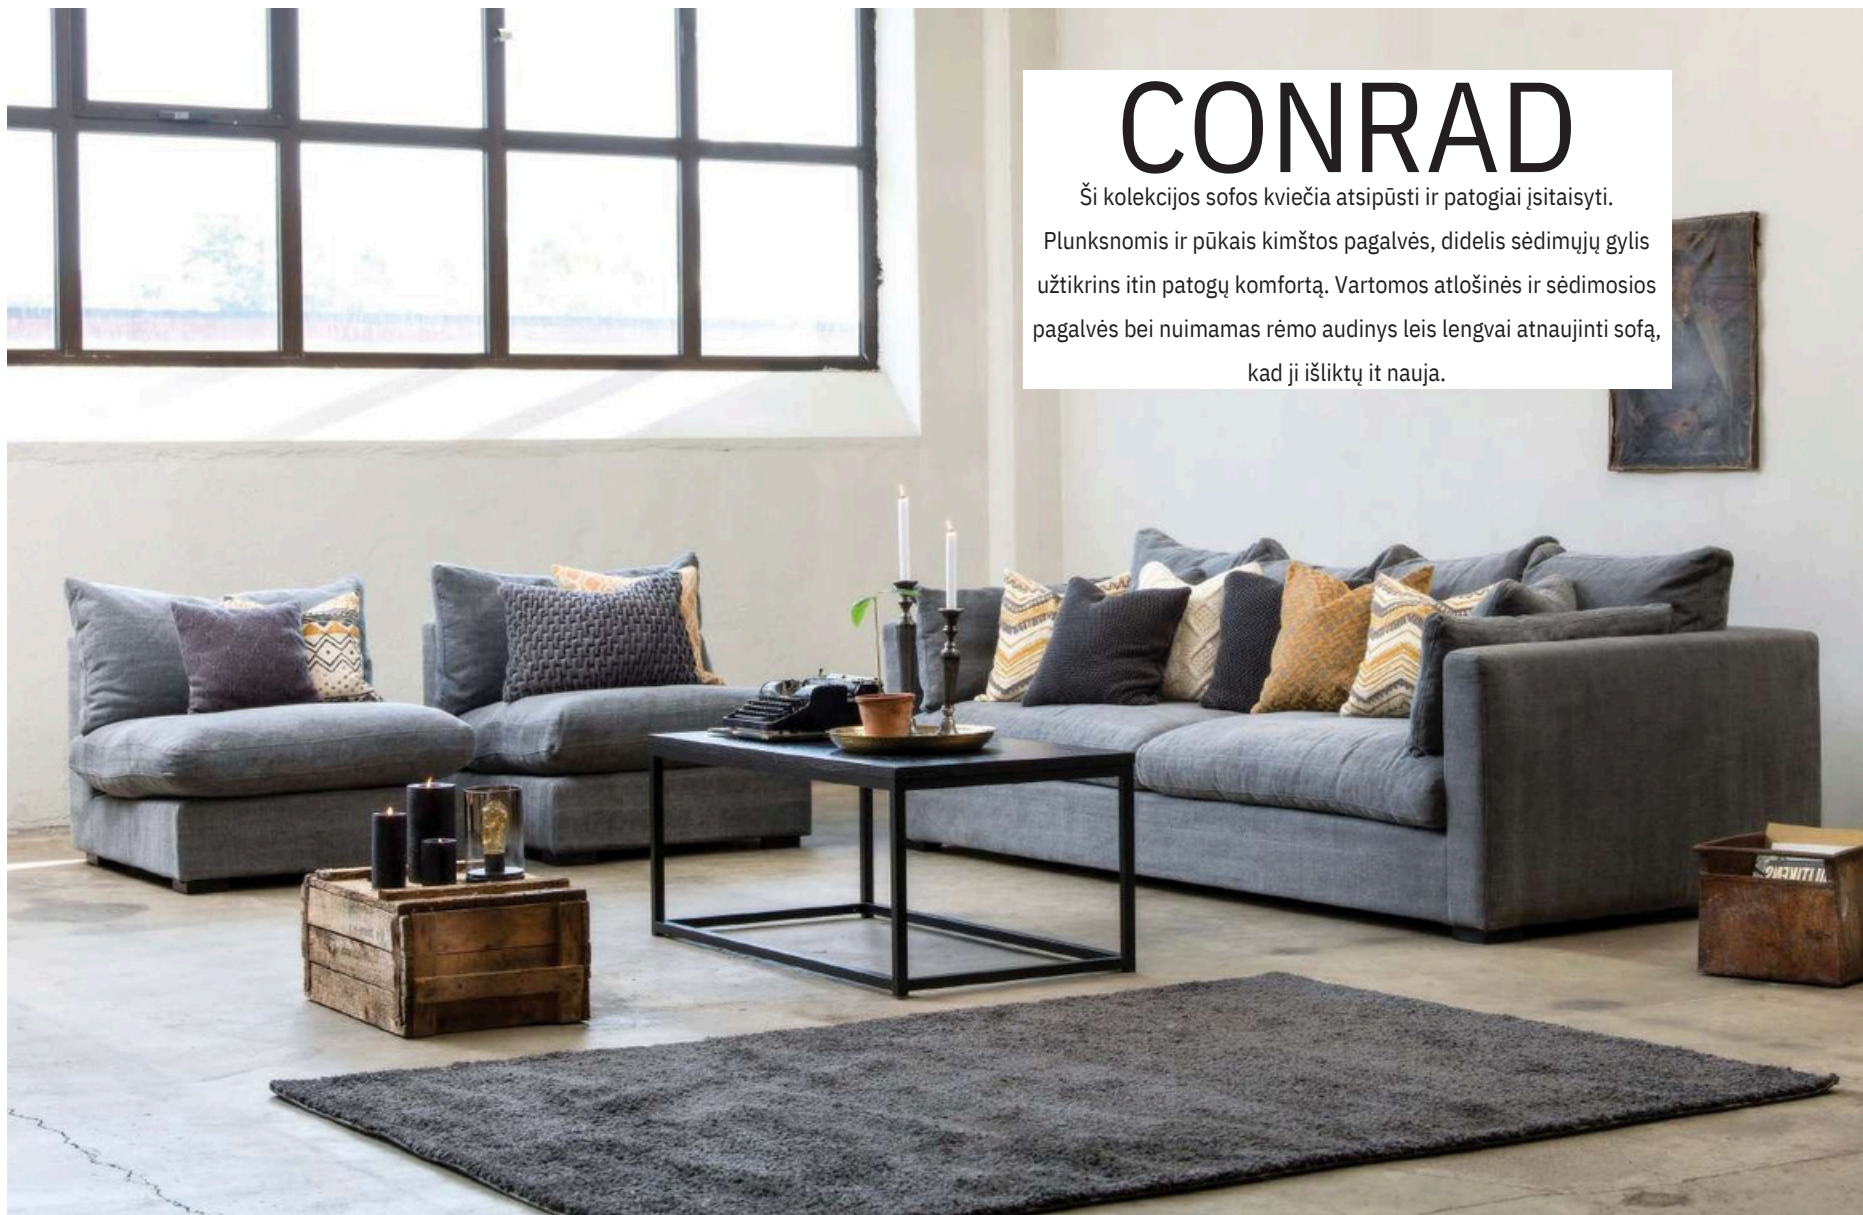

CONRAD

Ši kolekcijos sofas kviečia atsipūsti ir patogiai įsitaisyti.

Plunksnomis ir pūkais kimštos pagalvės, didelis sėdimųjų gylis užtikrins itin patogų komfortą. Vartomos atlošinės ir sėdimosios pagalvės bei nuimamas rėmo audinys leis lengvai atnaujinti sofą, kad ji išliktų it nauja.