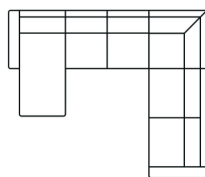

Chaiselongue (L)
Art. No.: 14361
A-H85 x D152 x W104cm

Chaiselongue (R)
Art. No.: 14362
A-H85 x D152 x W104cm

Open corner part (L)
Art. No.: 14365
H85 x D210 x W90cm

Open corner part (R)
Art. No.: 14366
H85 x D210 x W90cm

Chaiselongue (L)
Art. No.: 14499
H85 x D280cm

Chaiselongue (R)
Art. No.: 14500
H85 x D280cm

Open corner (L)
Art. No.: 14510 A-H85 x D210 x W289cm
B-H85 x D210 x W90cm

Open corner (R)
Art. No.: 14511 A-H85 x D210 x W289cm
B-H85 x D210 x W284cm

Big U Shape (L)
Art. No.: 14508
A-H85 x D210 x W345cm

Big U Shape (R)
Art. No.: 14509 A-H85 x D210 x W345cm

U corner (L)
Art. No.: 14211
A-H85 x D260 x W342cm

U corner (R)
Art. No.: 14212
A-H85 x D260 x W342cm