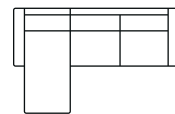

Chaiselongue (L)
Art. No.: 14361
A-H85 x D152 x W104cm

Chaiselongue (R)
Art. No.: 14362
A-H85 x D152 x W104cm

Open corner part (L)
Art. No.: 14365
H85 x D210 x W90cm

Open corner part (R)
Art. No.: 14366
H85 x D210 x W90cm

Chaiselongue (L)
Art. No.: 14499
H85 x D280cm

Chaiselongue (R)
Art. No.: 14500
H85 x D280cm

Open corner (L)
Art. No.: 14510 A-H85 x D210 x W289cm
B-H85 x D210 x W90cm

Open corner (R)
Art. No.: 14511 A-H85 x D210 x W289cm
B-H85 x D210 x W284cm