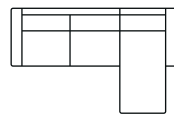

Chaiselongue (L)
Art. No.: 14499
H85 x D280cm