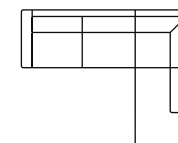

Chaiselongue (L)
Art. No.: 14361
A-H85 x D152 x W104cm

Chaiselongue (R)
Art. No.: 14362
A-H85 x D152 x W104cm

Open corner part (L)
Art. No.: 14365
H85 x D210 x W90cm

Open corner part (R)
Art. No.: 14366
H85 x D210 x W90cm

Chaiselongue (L)
Art. No.: 14499
H85 x D280cm

Chaiselongue (R)
Art. No.: 14500
H85 x D280cm

Open corner (L)
Art. No.: 14510 A-H85 x D210 x W289cm
B-H85 x D210 x W90cm

Open corner (R)
Art. No.: 14511 A-H85 x D210 x W289cm
B-H85 x D210 x W284cm

Big U Shape (L)
Art. No.: 14508
A-H85 x D210 x W345cm

Big U Shape (R)
Art. No.: 14509 A-H85 x D210 x W345cm

U corner (L)
Art. No.: 14211
A-H85 x D260 x W342cm

U corner (R)
Art. No.: 14212
A-H85 x D260 x W342cm