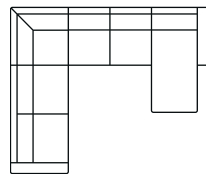

Chaiselongue (L)
Art. No.: 14361
A-H85 x D152 x W104cm

Chaiselongue (R)
Art. No.: 14362
A-H85 x D152 x W104cm

Open corner part (L)
Art. No.: 14365
H85 x D210 x W90cm

Open corner part (R)
Art. No.: 14366
H85 x D210 x W90cm

Chaiselongue (L)
Art. No.: 14499
H85 x D280cm

Chaiselongue (R)
Art. No.: 14500
H85 x D280cm

Open corner (L)
Art. No.: 14510 A-H85 x D210 x W289cm
B-H85 x D210 x W90cm

Open corner (R)
Art. No.: 14511 A-H85 x D210 x W289cm
B-H85 x D210 x W284cm

Big U Shape (L)
Art. No.: 14508
A-H85 x D210 x W345cm

Big U Shape (R)
Art. No.: 14509 A-H85 x D210 x W345cm

U corner (L)
Art. No.: 14211
A-H85 x D260 x W342cm

U corner (R)
Art. No.: 14212
A-H85 x D260 x W342cm